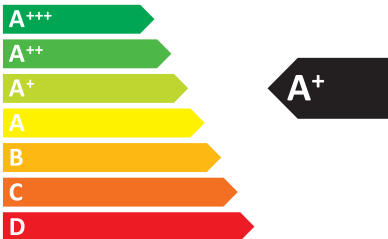

ENERG

енергия · ενεργεια

Denver

MT-1087T2H

ENERGIA · ЕНЕРГИЯ
ΕΝΕΡΓΕΙΑ · ENERGIJA
ENERGY · ENERGIE
ENERGI

7
Watt

10
kWh/annum

25
cm